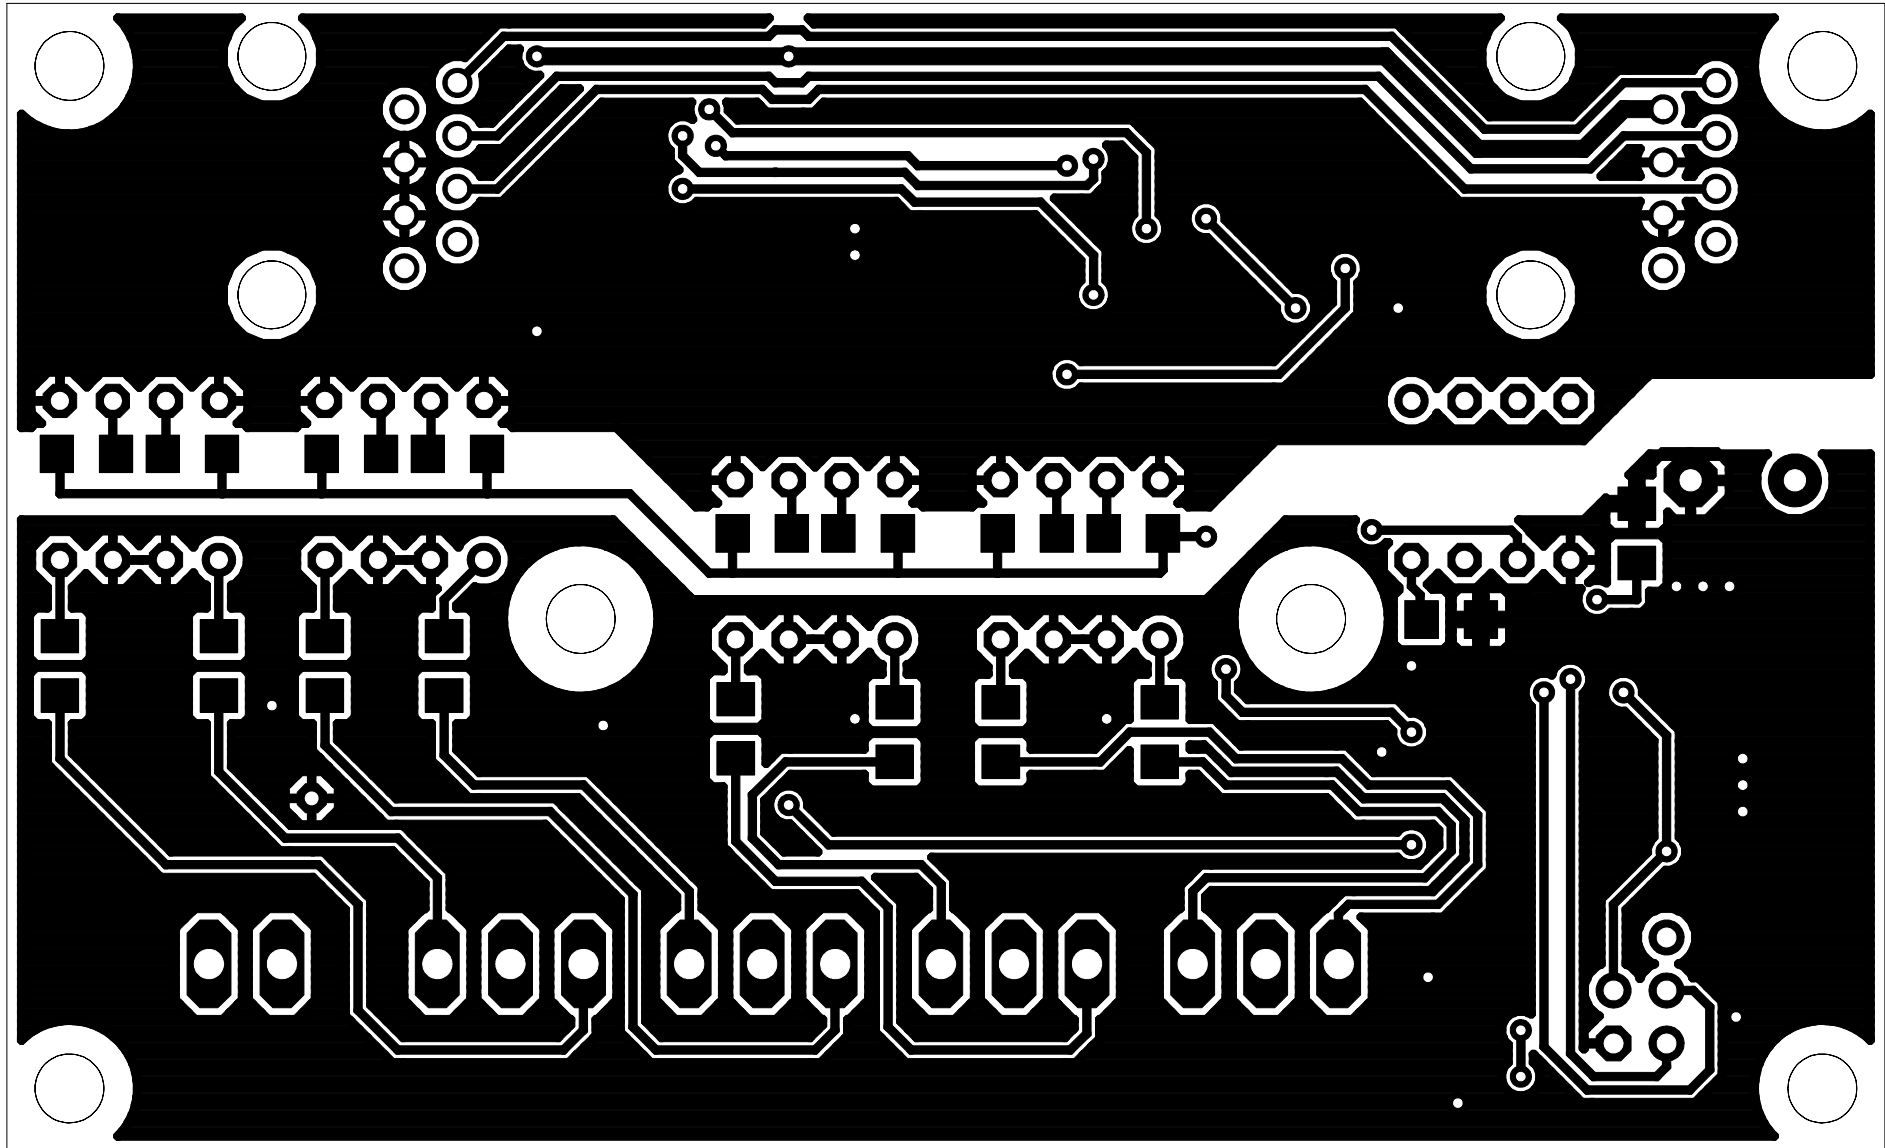

Weichendekoder mit Rückmeldung
 (c) www.digital-bahn.de - Sven Brandt

TITLE: WEICHE88	
Document Number:	REV: 1.20
Date: 04.07.2006 17:53:08	Sheet: 1/1

Abmessungen 90 x 55 mm

www.qi4itaj-pajm.de - 2ven Brandt

Abmessungen 20 x 22 mm

Abmessungen 90 x 55 mm

(c) www.digital-bahn.de - Sven Brandt

(c) մամ գրքագր-թղթագր - շղթա Երևան

արժեքը 20 x 22 մմ