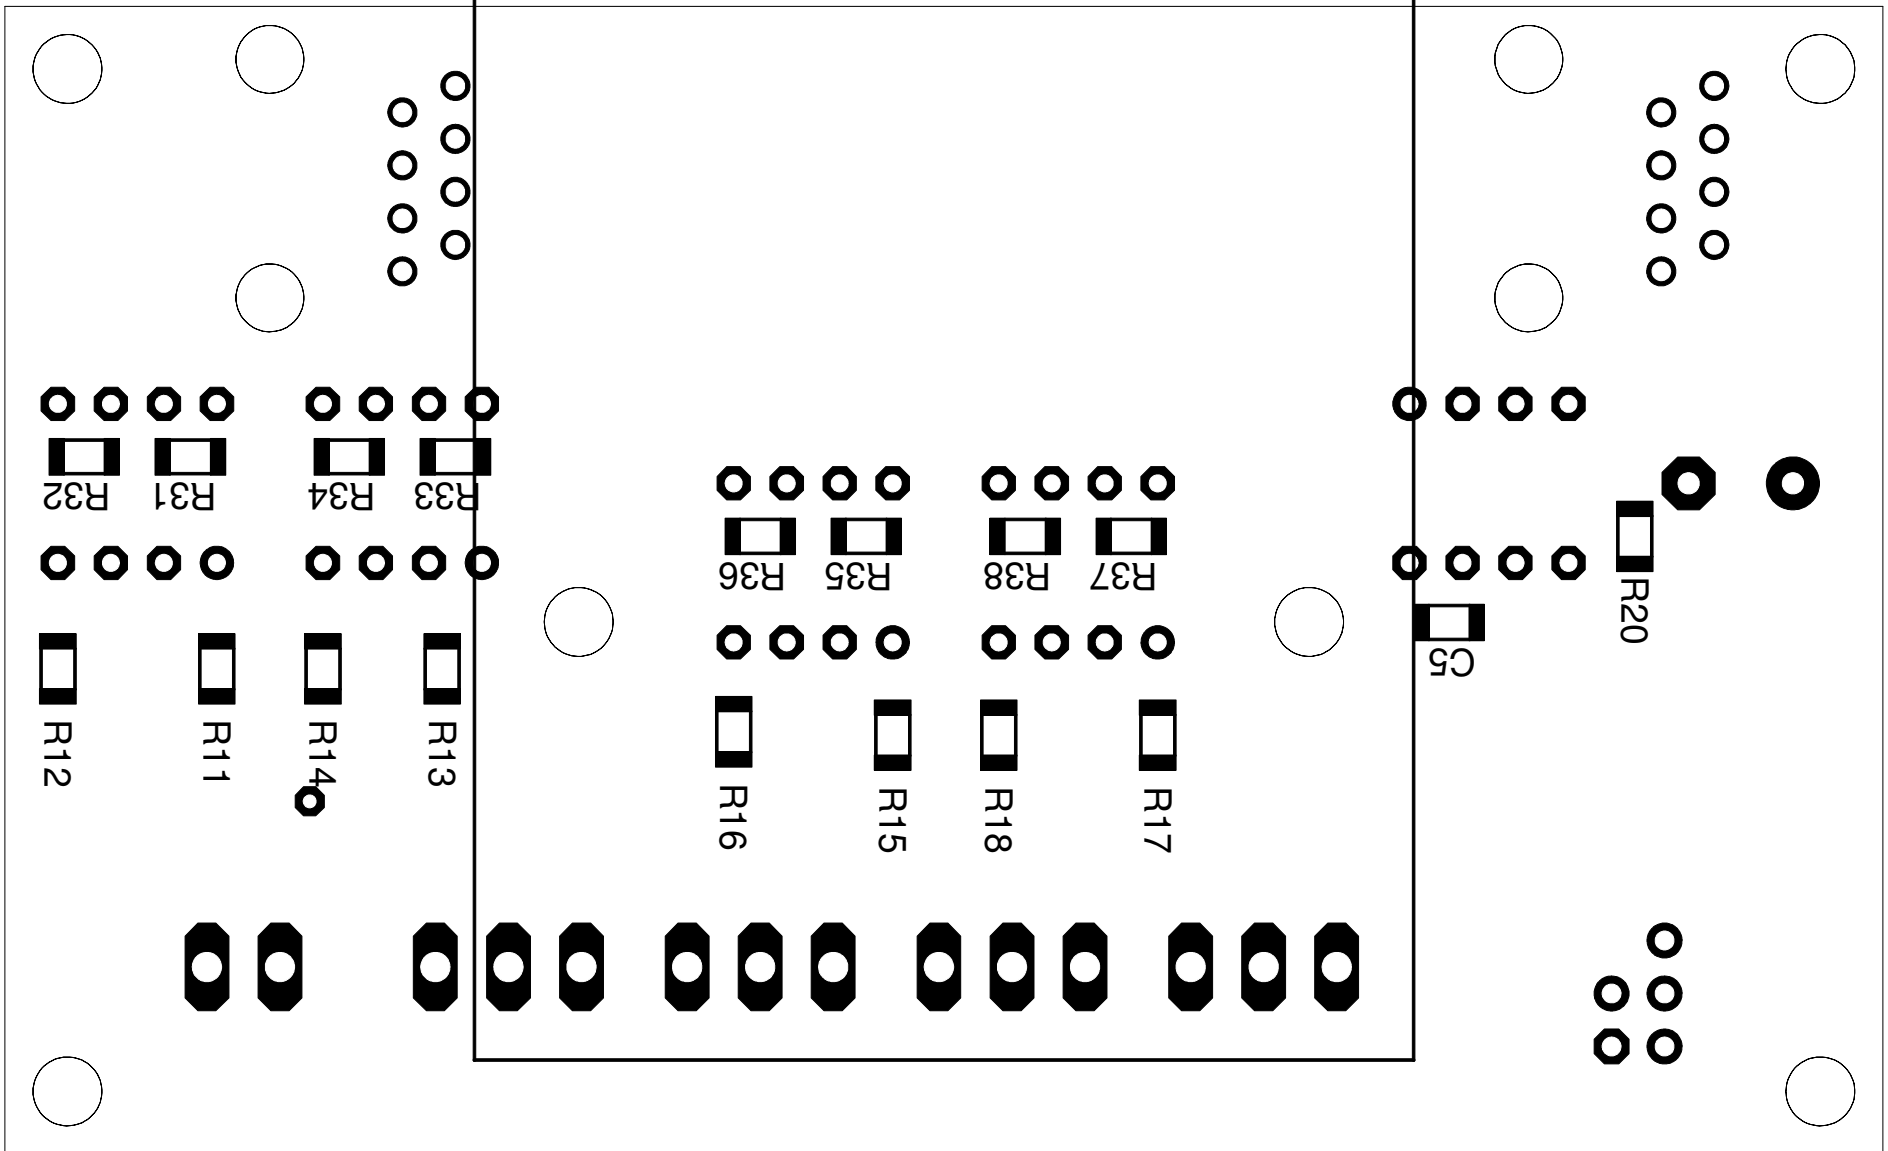

Weichendekoder mit Rückmeldung
 (c) www.digital-bahn.de - Sven Brandt

TITLE: WEICHE88	
Document Number:	REV: 1.20
Date: 04.07.2006 17:53:08	Sheet: 1/1

Abmessungen 90 x 55 mm

www.qi4itaj-pajm.de - 2ven Brandt

Abmessungen 20 x 22 mm

Abmessungen 90 x 55 mm

(c) www.digital-bahn.de - Sven Brandt

(c) մամ գրքագր-թղթագր - շղթա Երևան

արժեքը 20 x 22 մմ