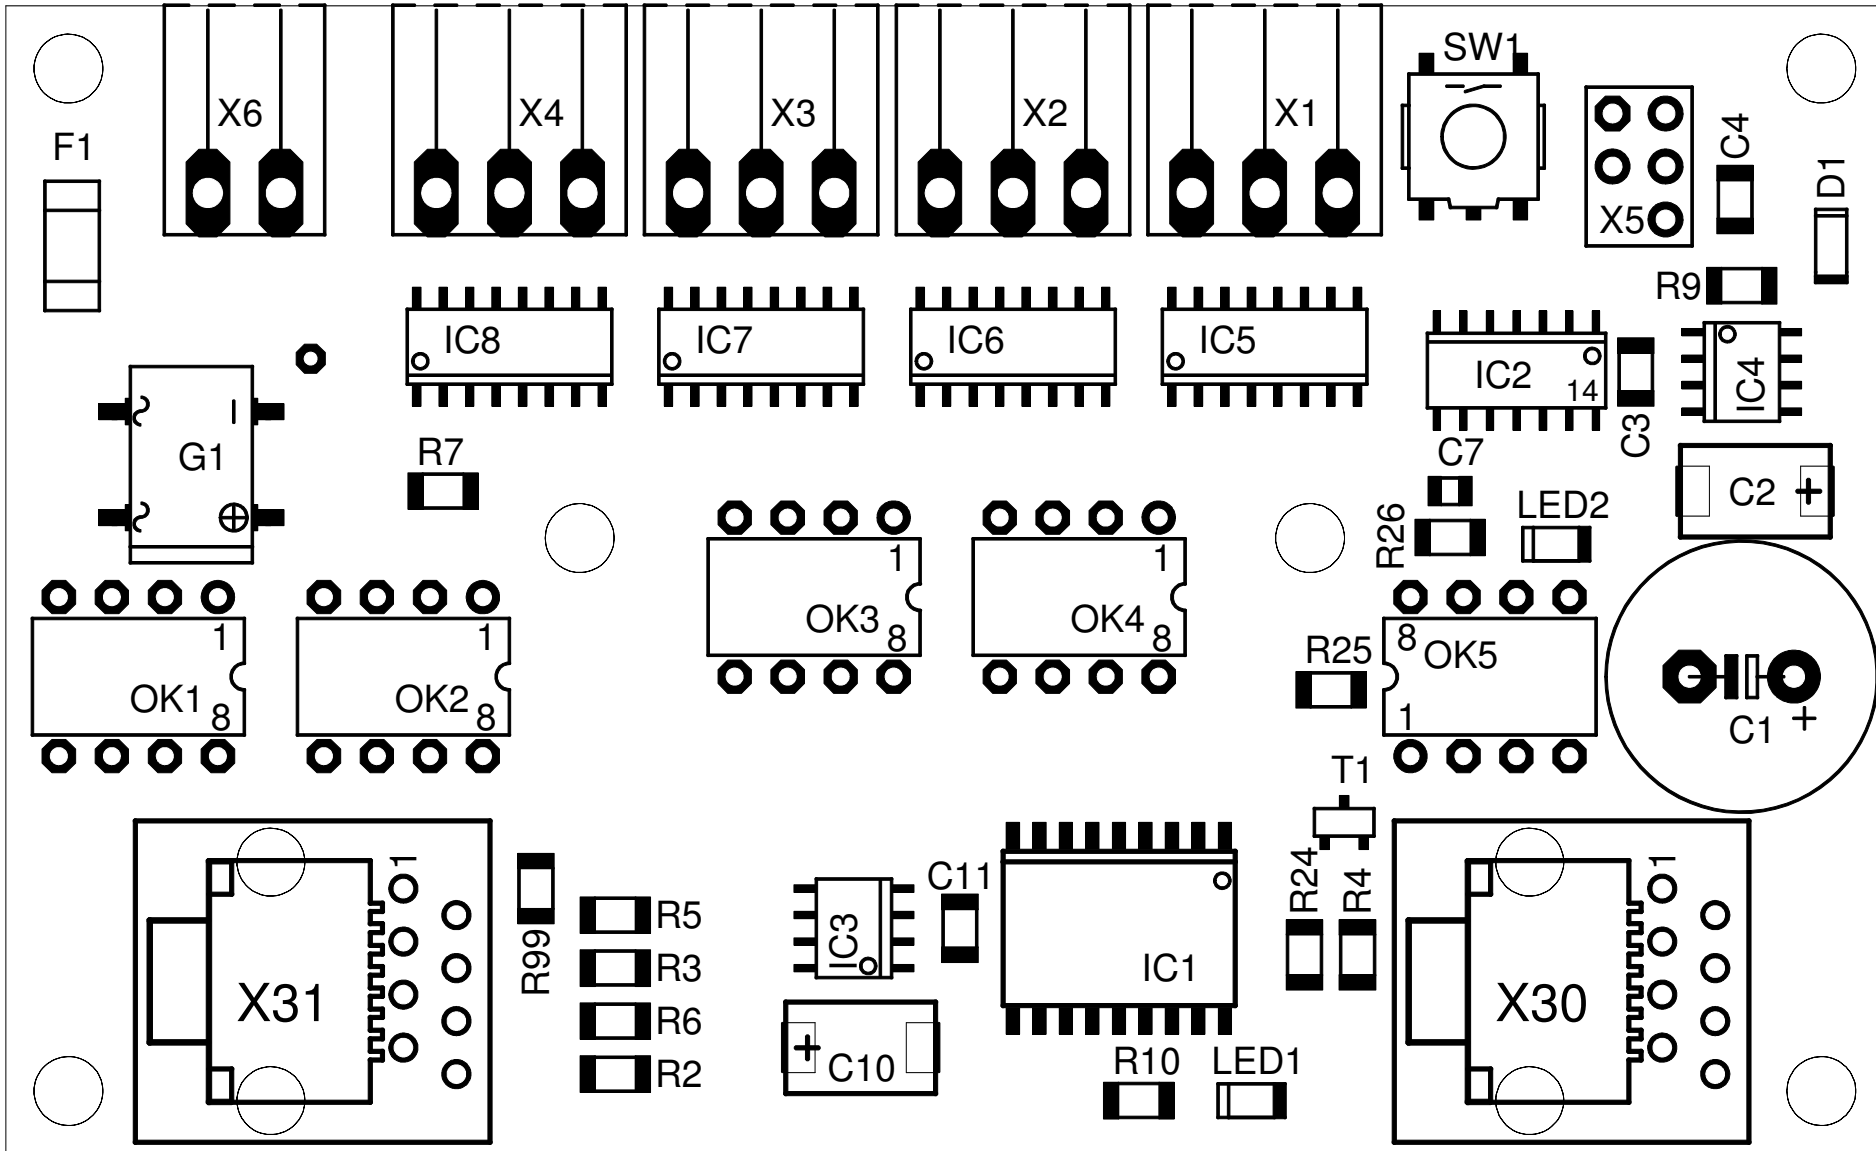

Weichendekoder mit Rückmeldung
 (c) www.digital-bahn.de - Sven Brandt

TITLE: WEICHE88	
Document Number:	REV: 1.20
Date: 04.07.2006 17:53:08	Sheet: 1/1

Abmessungen 90 x 55 mm

www.qi4itaj-pajm.de - 2ven Brandt

Abmessungen 20 x 22 mm

Abmessungen 90 x 55 mm

(c) www.digital-bahn.de - Sven Brandt

(c) մամ գրքագր-թղթագր - շղթա Երևան

արժեքը 20 x 22 մմ