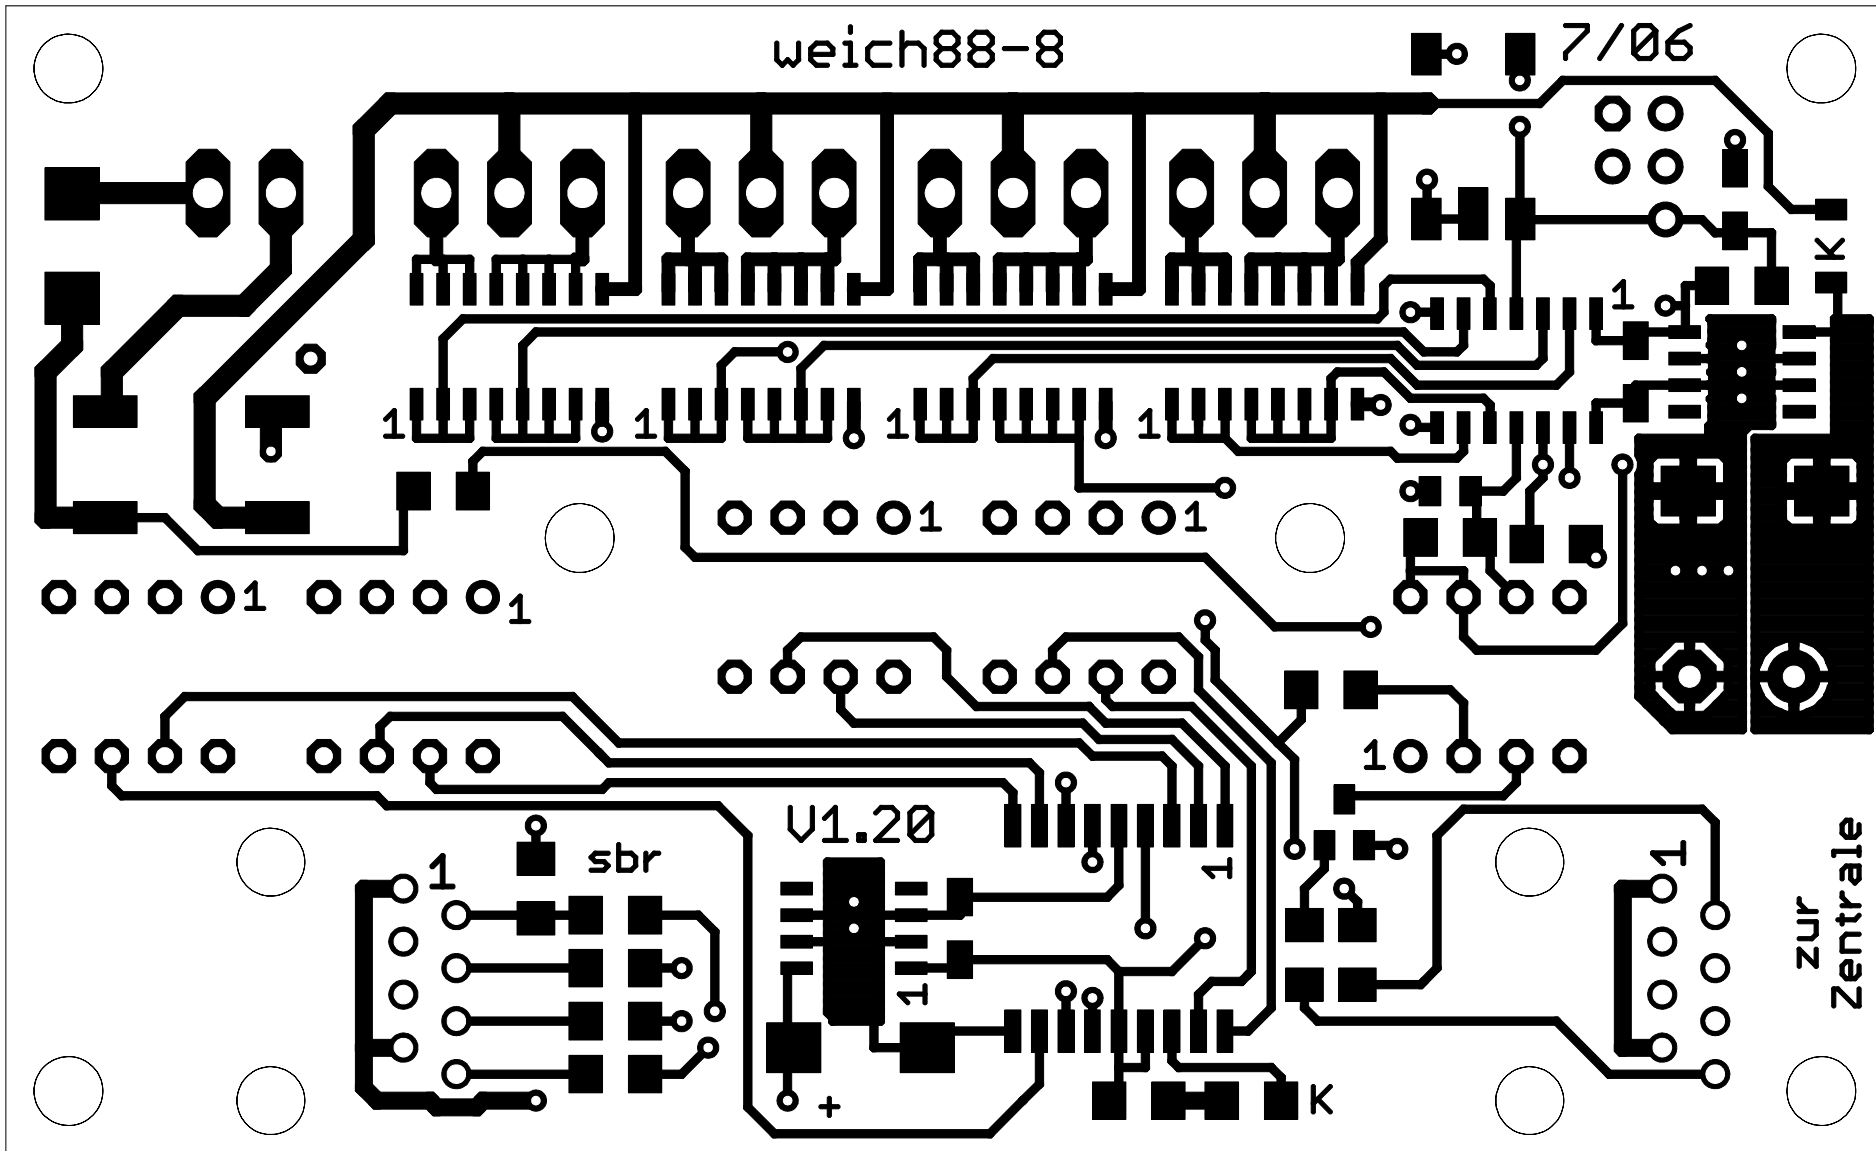

Weichendekoder mit Rückmeldung
 (c) www.digital-bahn.de - Sven Brandt

TITLE: WEICHE88	
Document Number:	REV: 1.20
Date: 04.07.2006 17:53:08	Sheet: 1/1

Abmessungen 90 x 55 mm

www.qi4itaj-pajm.de - 2ven Brandt

Abmessungen 20 x 22 mm

Abmessungen 90 x 55 mm

(c) www.digital-bahn.de - Sven Brandt

(c) մամ գրքագր-թղթագր - շղթա Երևան

արժեքը 20 x 22 մմ