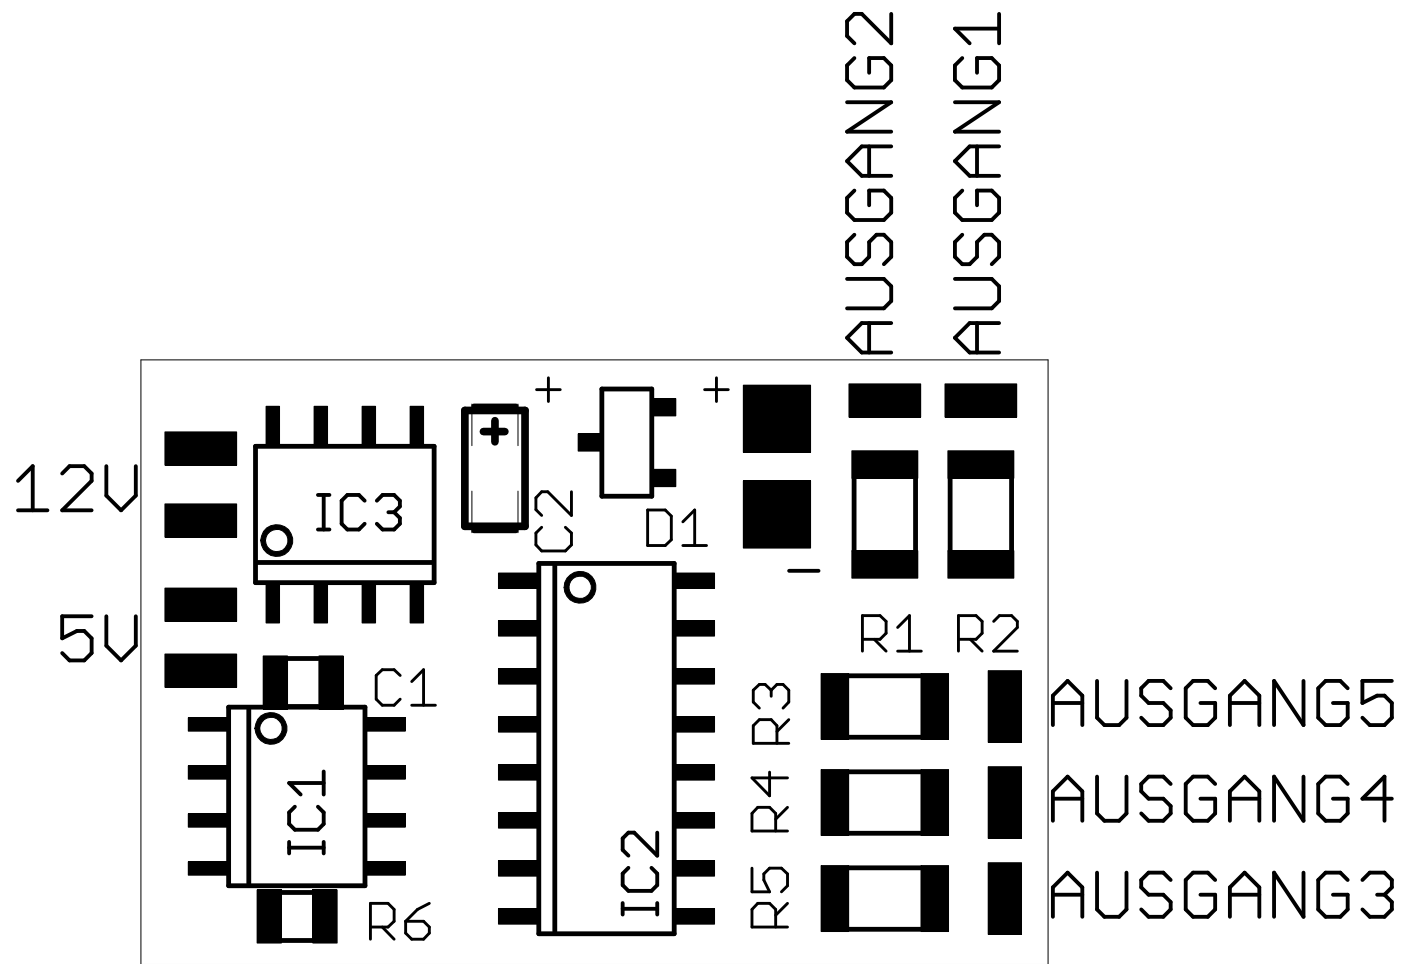

TITLE: pkw_1v3	
Document Number:	REU:
Date: 08.05.2014 08:49:40	Sheet: 1/1

Abmessungen 24 mm x 16 mm

(c) www.digital-bahn.de - Sven Brandt

Abmessungen 24 mm x 16 mm
(c) www.digital-bahn.de - Sven Brandt