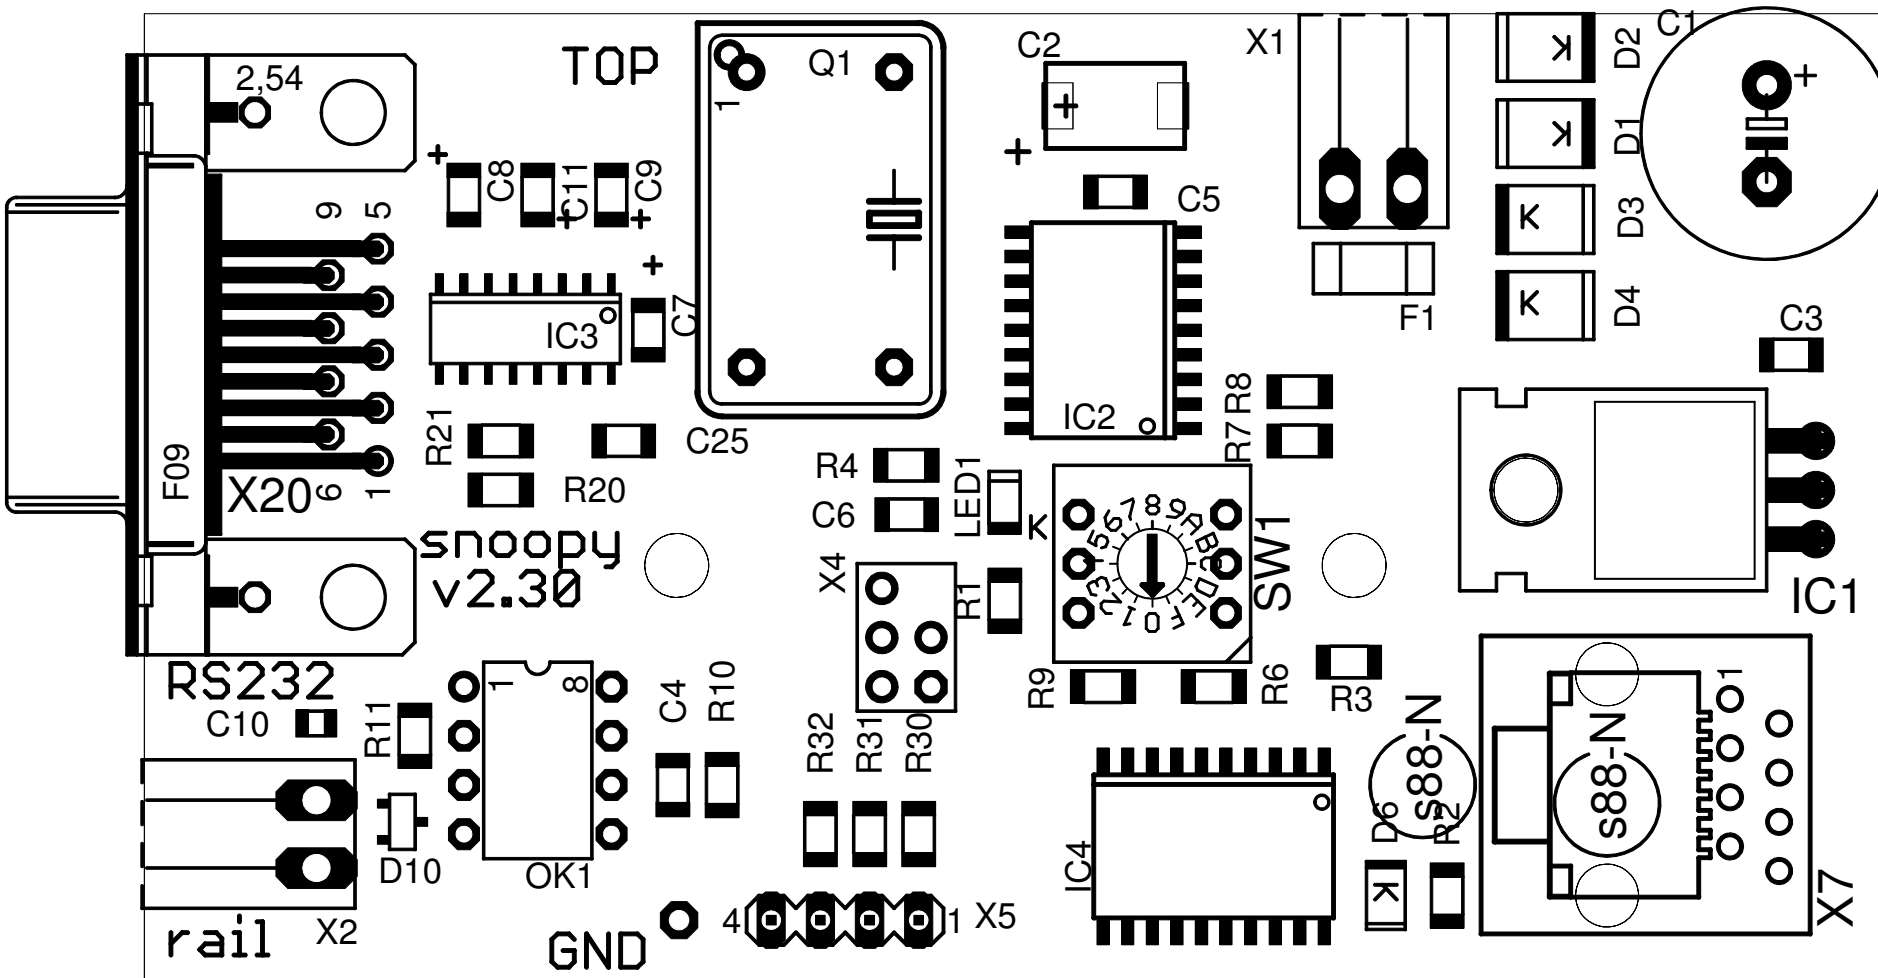

TITLE: snoop

Document Number:
SNOOPY und SEPP

REV:
2.30

Date: 21.01.2009 13:37:50

Sheet: 1/1

90 mm x 50 mm

(c) www.digital-bahn.de - Sven Brandt

90 mm x 50 mm

(c) www.digital-bahn.de - Sven Brandt

20 mm x 20 mm

(c) www.gti.ge - ՉԼԵՆ ԲԻՐՈՎ