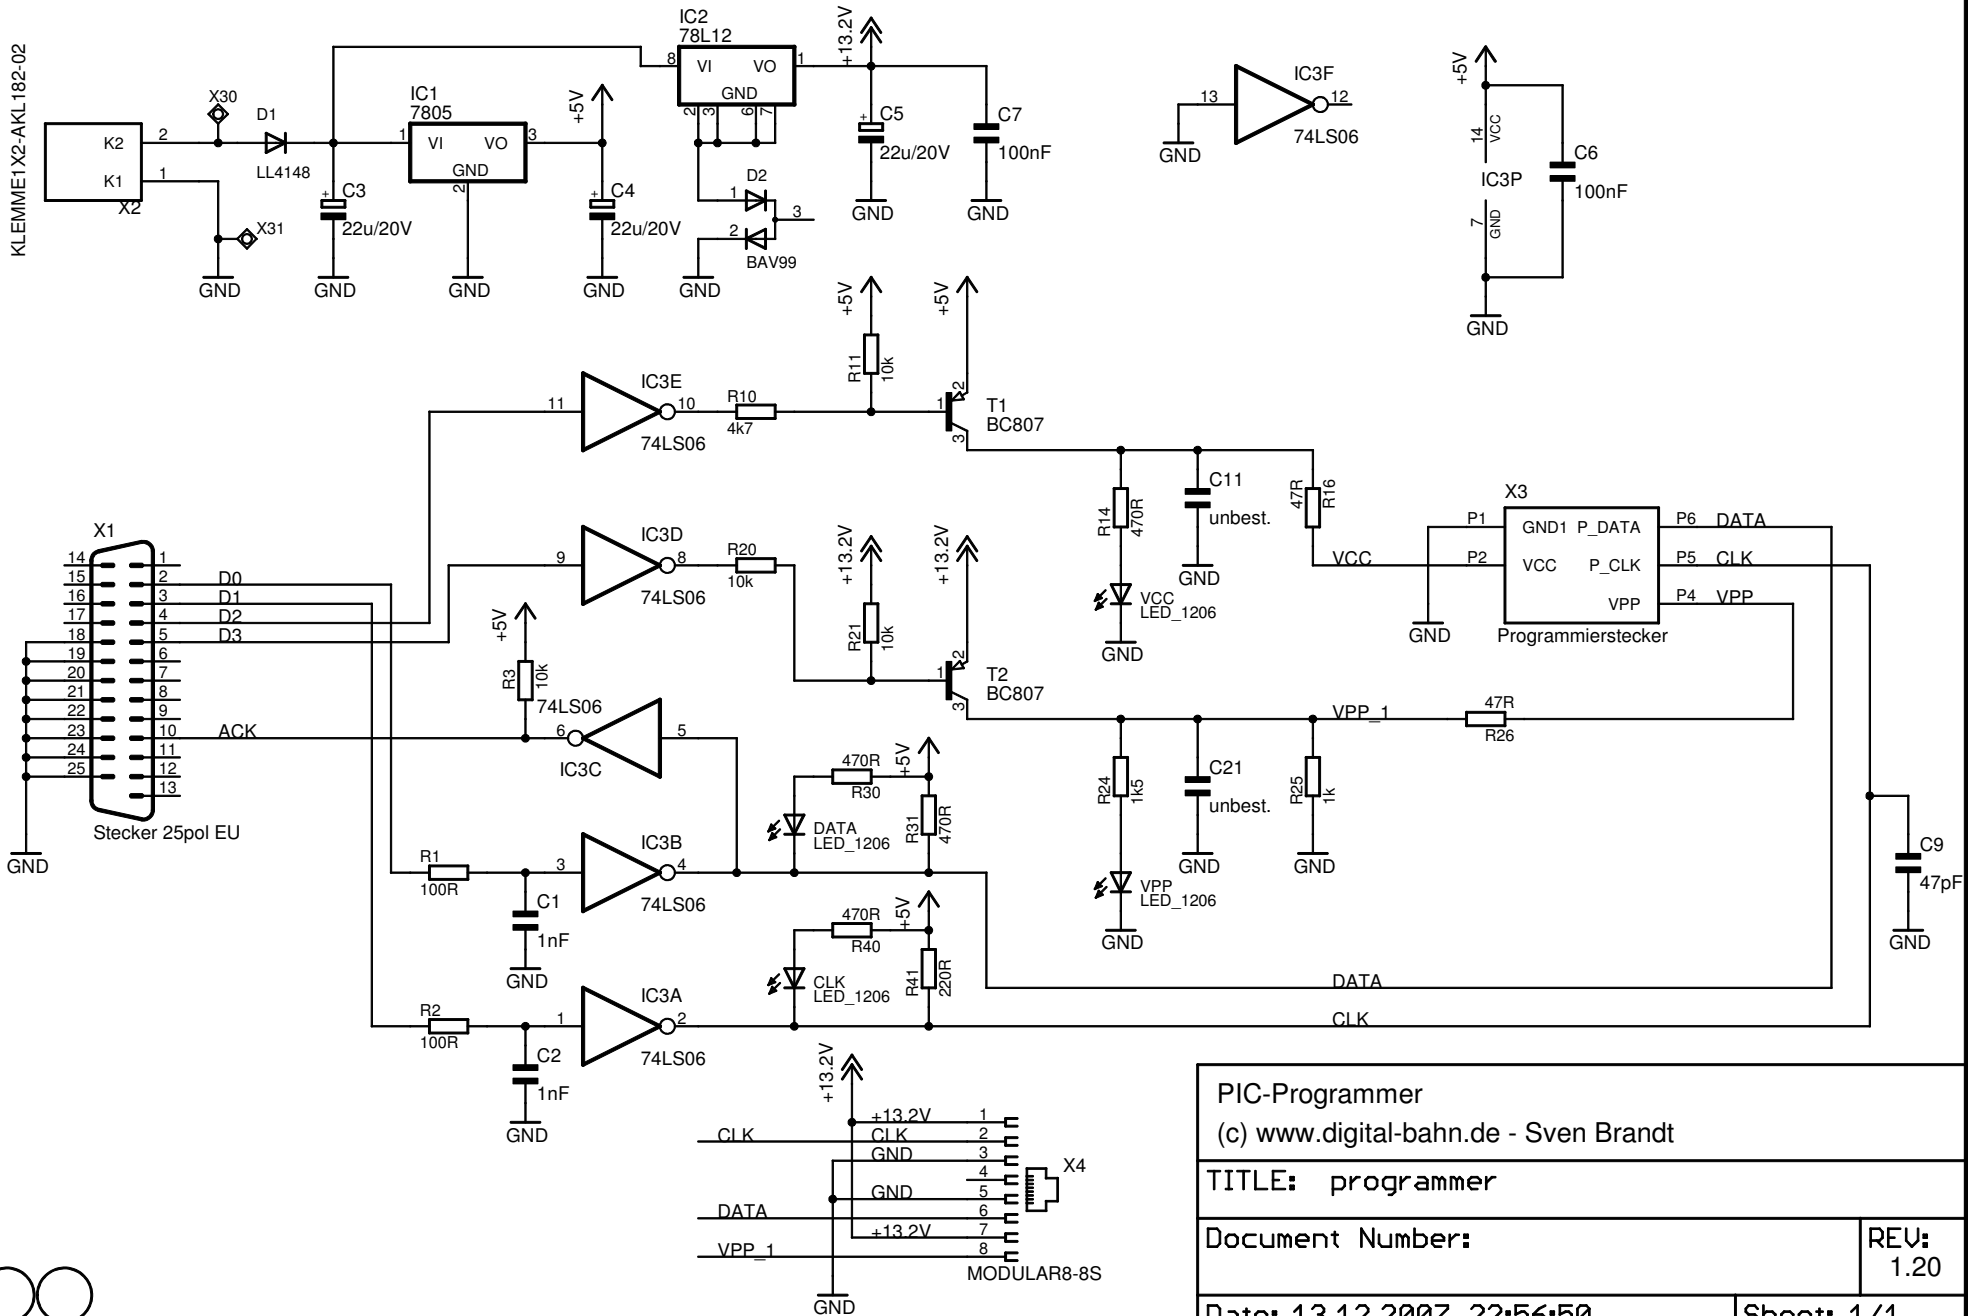

KLEMMLEISTE AKL 182-02

PIC-Programmer (c) www.digital-bahn.de - Sven Brandt	
TITLE: programmer	
Document Number:	REV: 1.20
Date: 13.12.2007 22:56:50	Sheet: 1/1

Abmessungen 67 mm x 55 mm
(c) www.digital-bahn.de - Sven Brandt

mm 25 x mm 25 Abmessungen
(c) www.digital-bahn.de - Sven Brandt