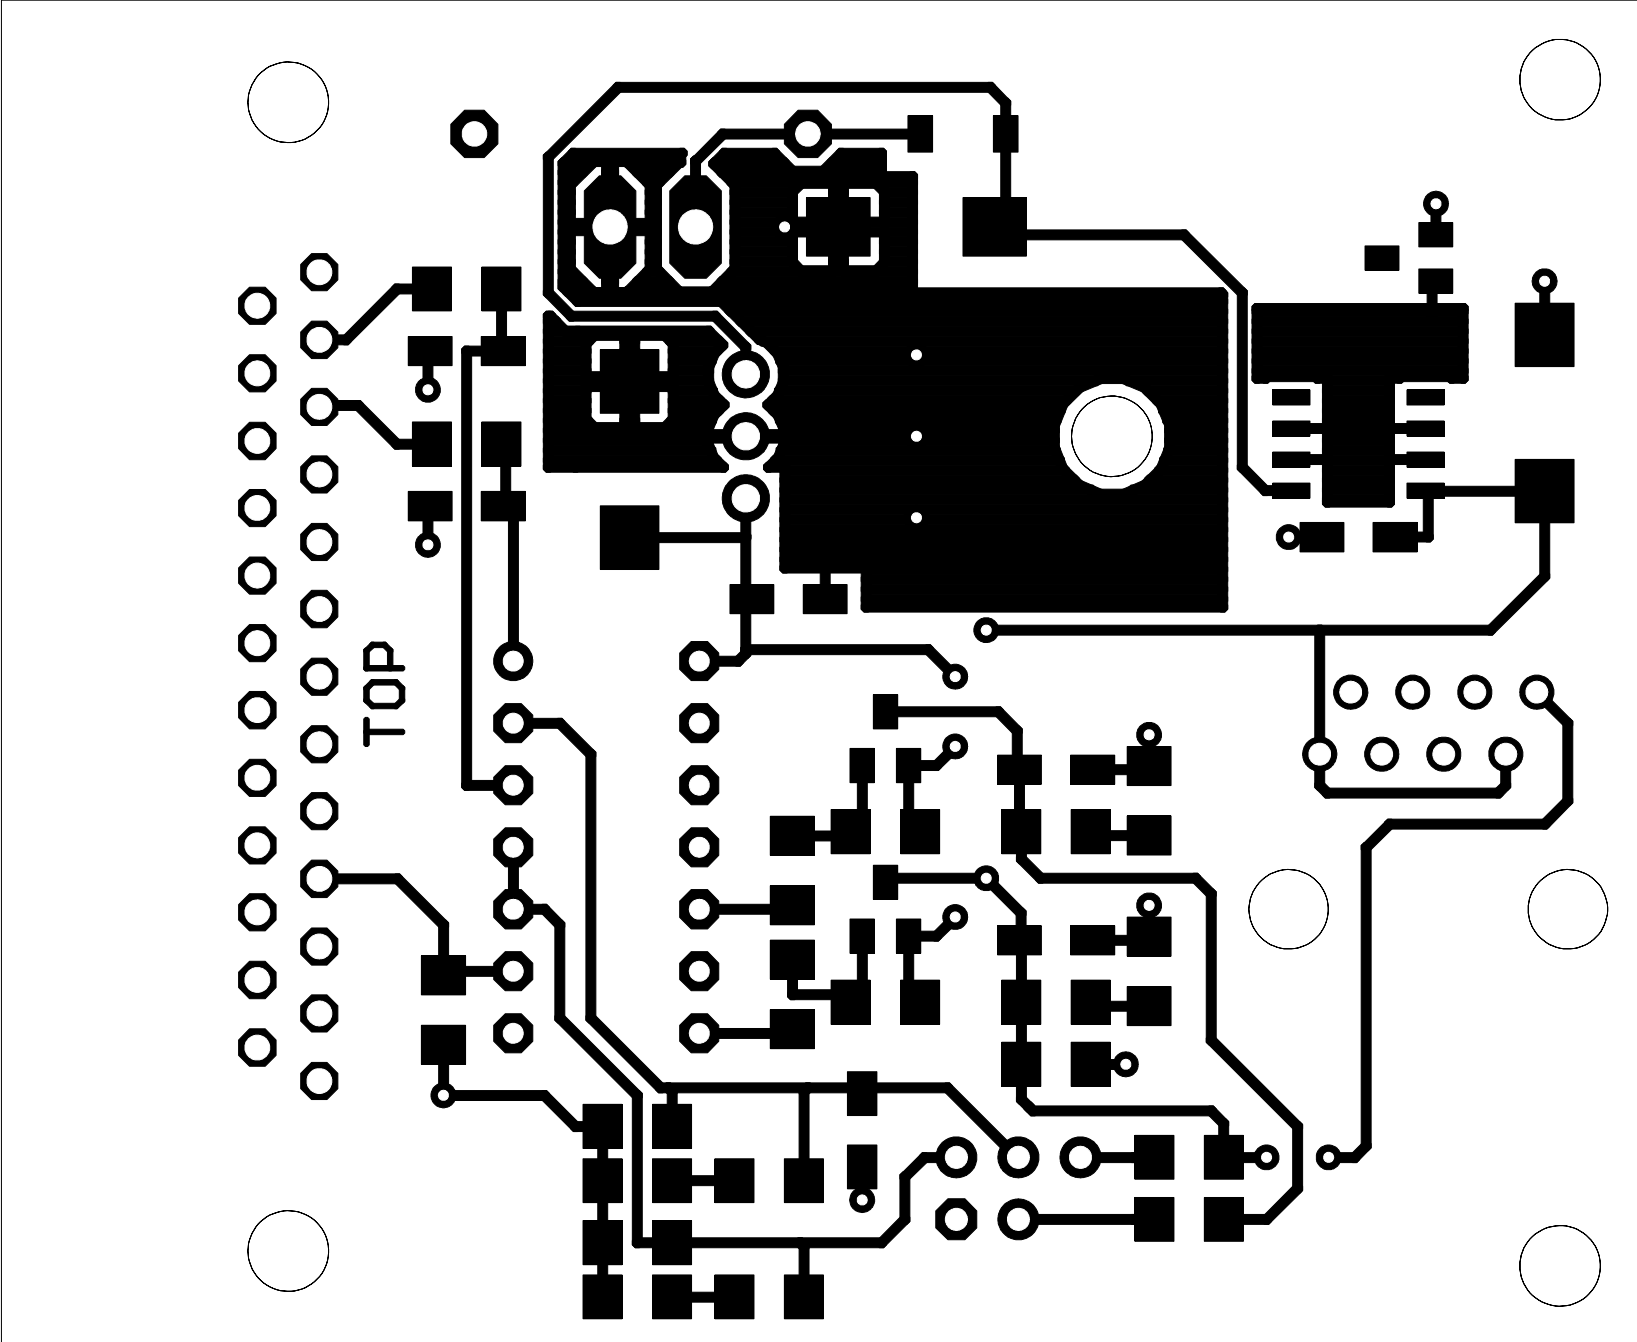

KLEMMLEISTE AKL 182-02

PIC-Programmer (c) www.digital-bahn.de - Sven Brandt	
TITLE: programmer	
Document Number:	REV: 1.20
Date: 13.12.2007 22:56:50	Sheet: 1/1

Abmessungen 67 mm x 55 mm
(c) www.digital-bahn.de - Sven Brandt

mm 25 x mm 25 Abmessungen
(c) www.digital-bahn.de - Sven Brandt