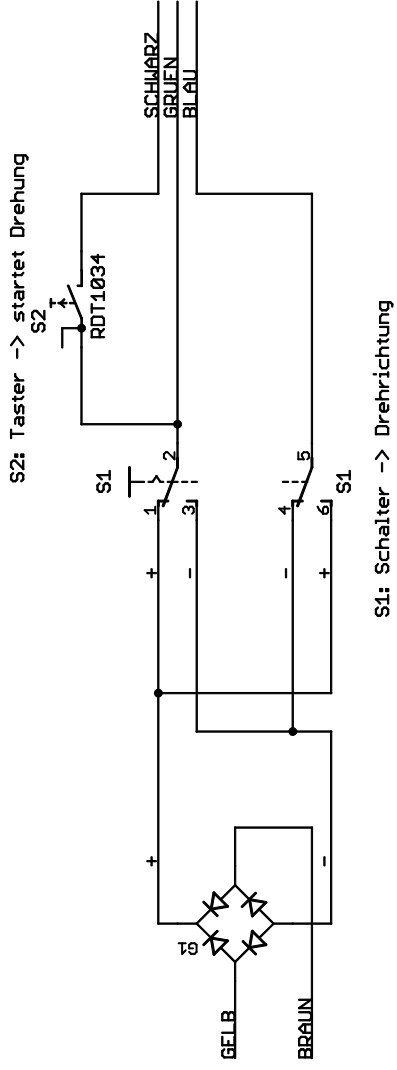

Märklin

Fleischmann

Drehzscheibe: alter Bedienschalter
(c) www.digital-bahn.de - Sven Brandt

TITLE: schalter

Document Number:

REV:
V1.2

Date: nicht gespeichert!

Sheet: 1/1