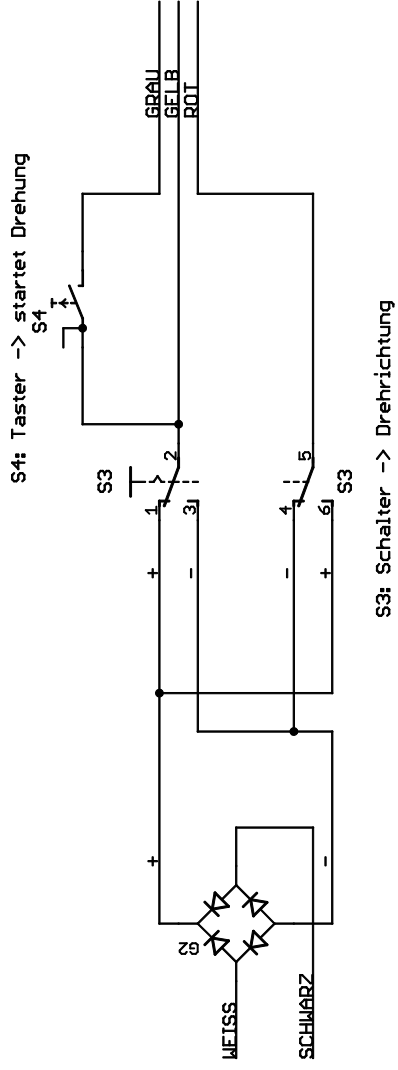

Märklin

Fleischmann

Drehzscheibe: alter Bedienschalter
(c) www.digital-bahn.de - Sven Brandt

TITLE: schalter

Document Number:

REV:
V1.2

Date: nicht gespeichert!

Sheet: 1/1